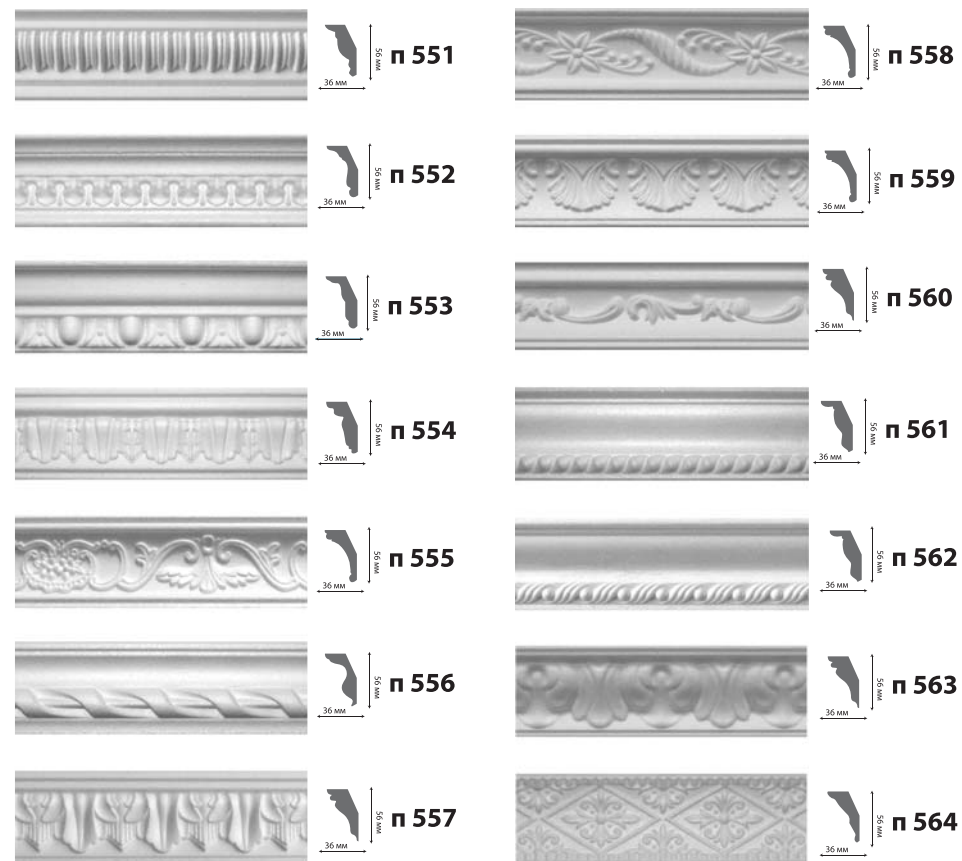

г. Новосибирск,
Архонский пер, д. 2А
тел./факс: +7 (383) 363-19-86
e-mail: info-r@kar-vit.ru

ПОТОЛОЧНЫЕ ПЛИНТУСЫ

экструдированные и инжекционные

www.5102525.ru

Инжекционные потолочные плинтусы

Размер — 28 x 28 x 1000 мм.

Инжекционные потолочные плинтусы

Размер — 36 x 56 x 1000 мм.

В ассортимент входят угловые элементы для всех видов плинтусов

Инжекционные потолочные плинтусы

Длина — 2000 мм.

Рекомендуем клеи торговой марки **TITAN WILD**