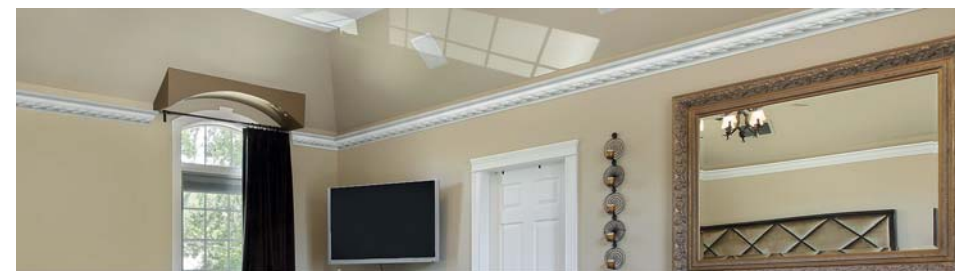

Инжекционные потолочные плинтусы

Размер — 36 x 56 x 1000 мм.

В ассортимент входят угловые элементы для всех видов плинтусов

Инжекционные потолочные плинтусы

Длина — 2000 мм.

Рекомендуем клеи торговой марки **TITAN WILD**