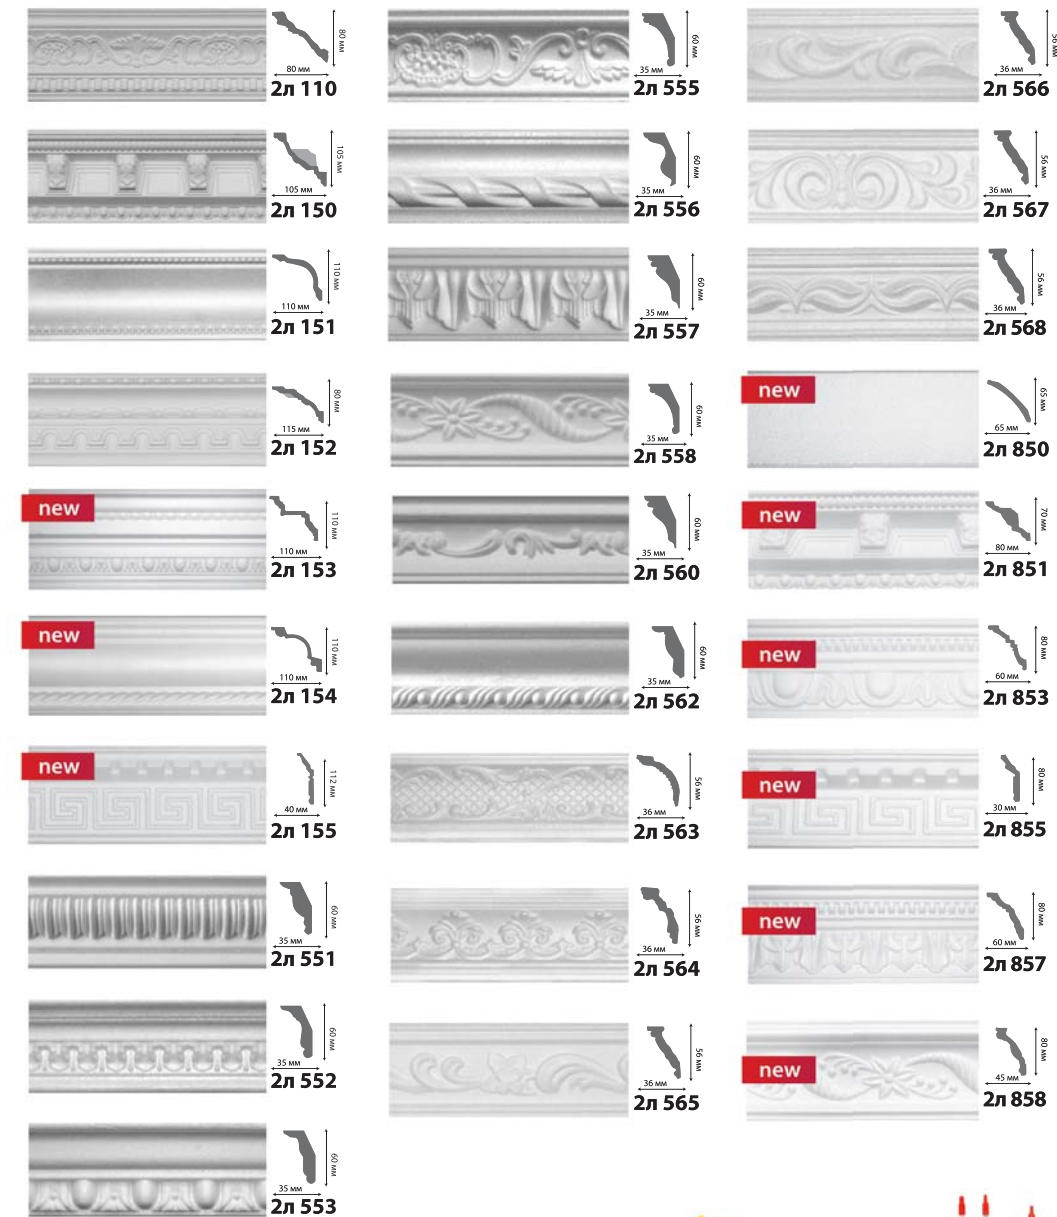

Инжекционные потолочные плинтусы

Размер — 36 x 56 x 1000 мм.

В ассортимент входят угловые элементы для всех видов плинтусов

Инжекционные потолочные плинтусы

Длина — 2000 мм.

Рекомендуем клеи торговой марки **TITAN WILD**