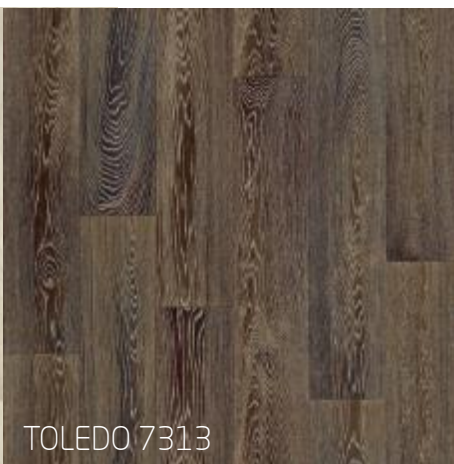

TORA 8012

TOLEDO 7311

TOLEDO 7312

TOLEDO 7313

FALCO 6258

Расцветки дизайна TORA произведены в Словении, имеют белый тыл без привычного рисунка JUTEKS.

RESPECT

GALA 1211