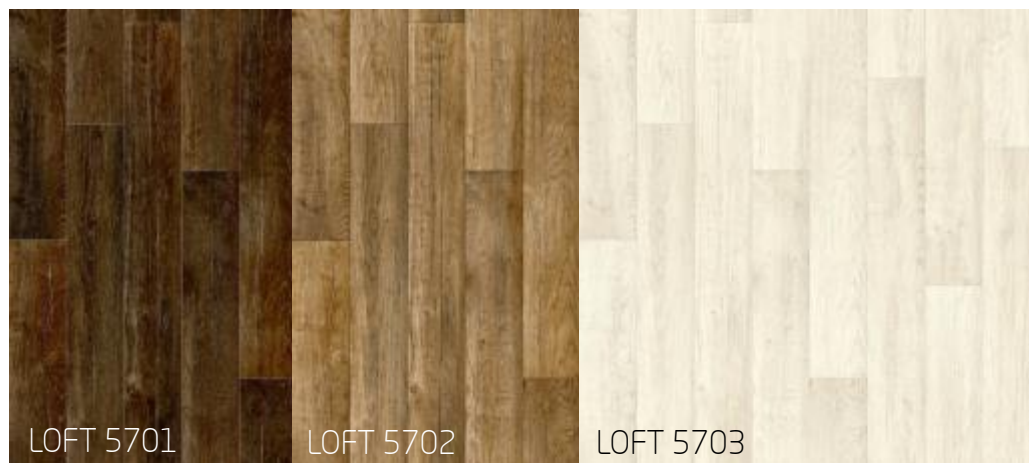

GALA 1212

GALA 1213

MAURIA 6008

PORTO 6701

PORTO 6702

PORTO 6703

*Готовность расцветок
дизайна PORTO –
апрель-май 2015*

VECTOR