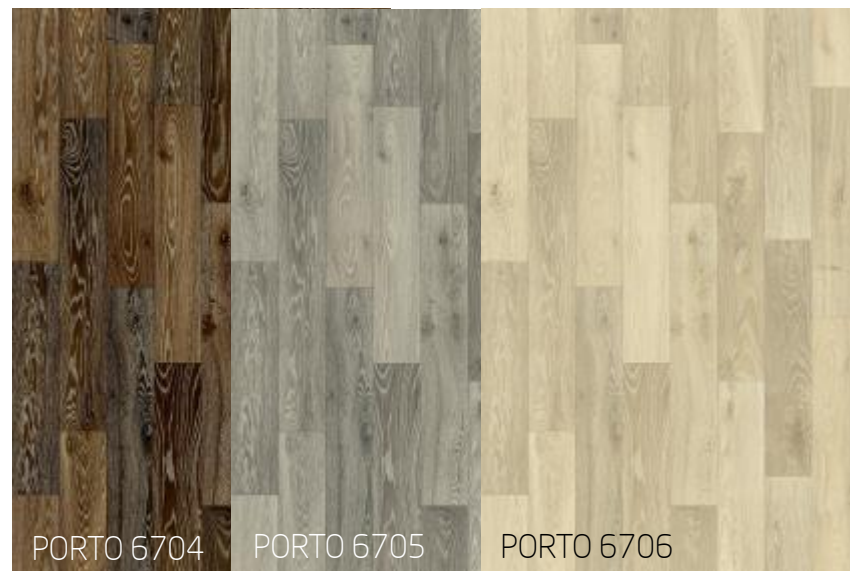

PREMIER EXTRA

*Готовность расцветок
дизайна LOFT -
апрель-май 2015*

GLAMOUR

AMAZON 3240

BARON 3828

BARON 3829

COMPUS 2440

ROSE 5301

ROSE 5302

ROSE 5303

PORTO 6704

PORTO 6705

PORTO 6706

*Готовность расцветок дизайна PORTO –
апрель-май 2015*

PLANETA (1/2)

VISTA 1501