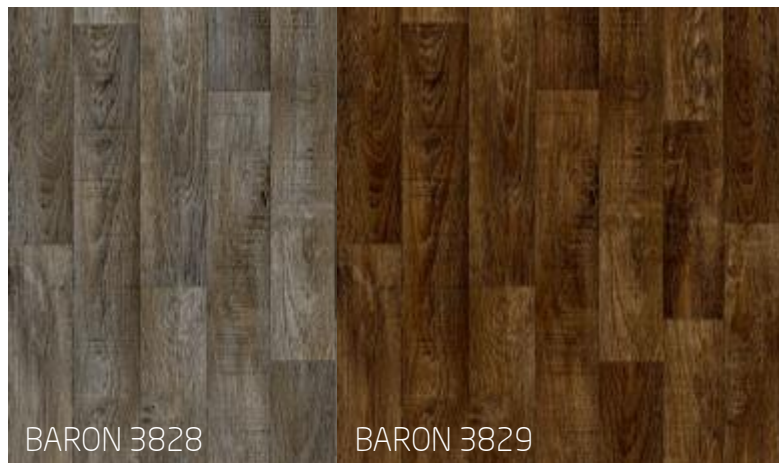

PREMIER EXTRA

*Готовность расцветок
дизайна LOFT -
апрель-май 2015*

GLAMOUR

AMAZON 3240

BARON 3828

BARON 3829

COMPUS 2440

ROSE 5301